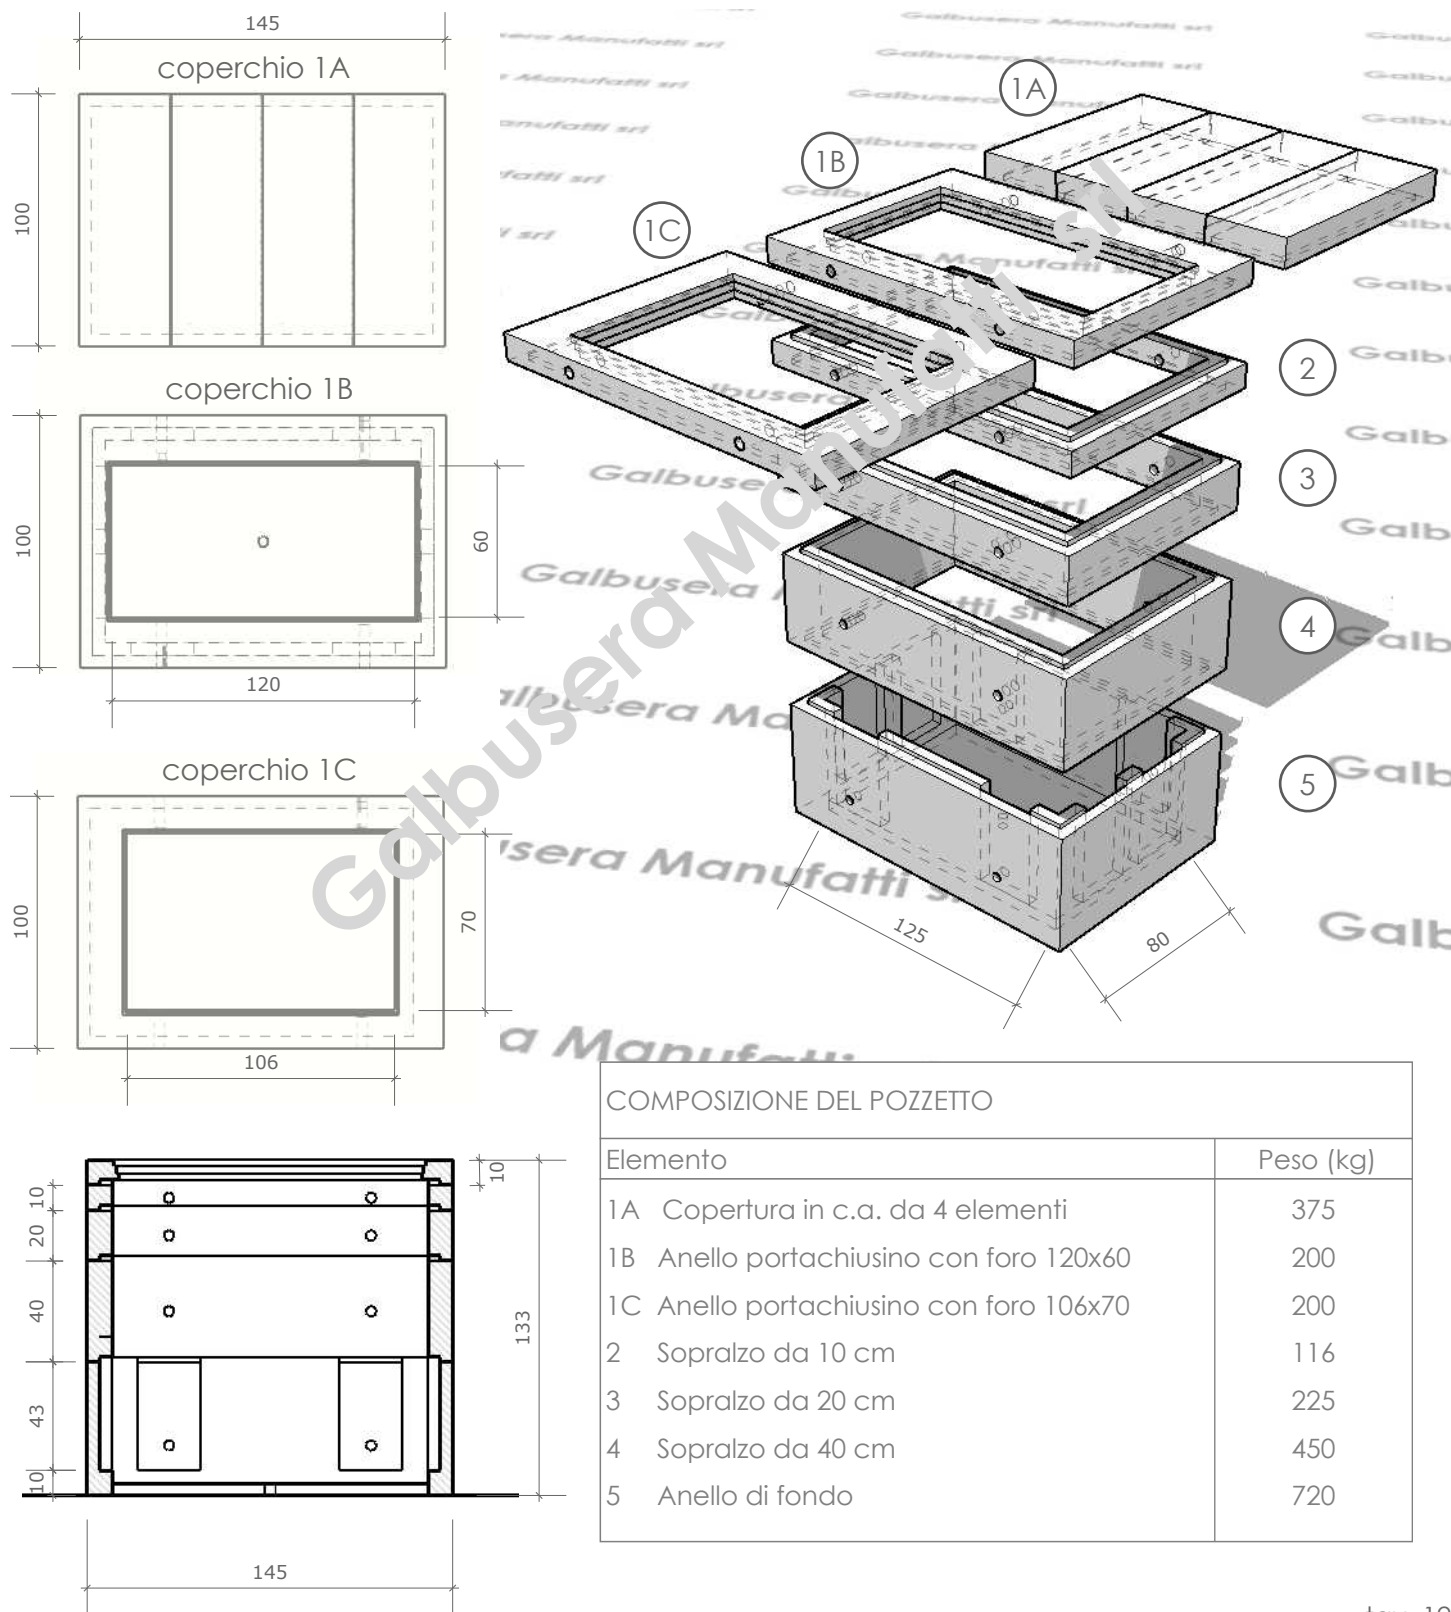

POZZETTO FIBRE OTTICHE 125X80

tav. 12