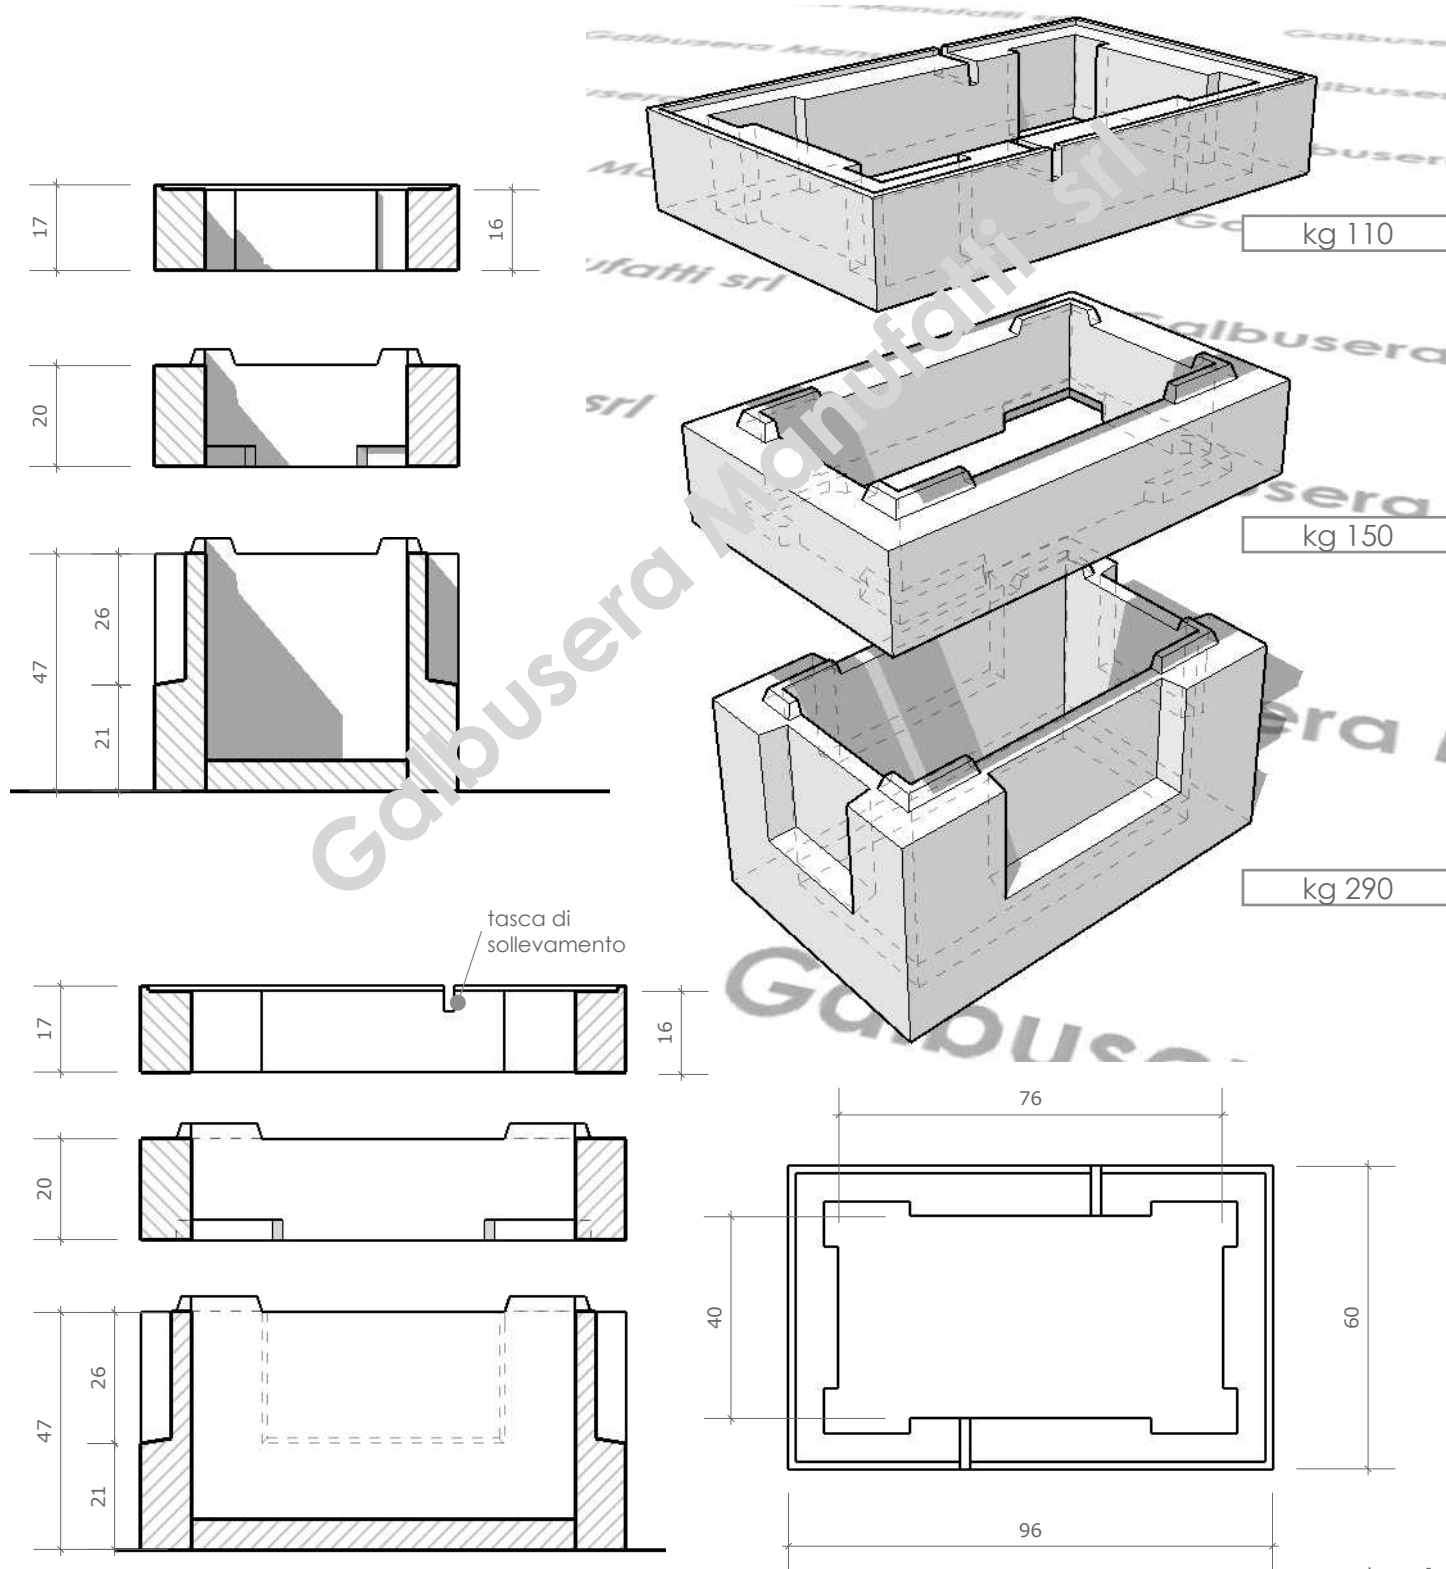

## POZZETTO FIBRE OTTICHE 40x76

tav. 14