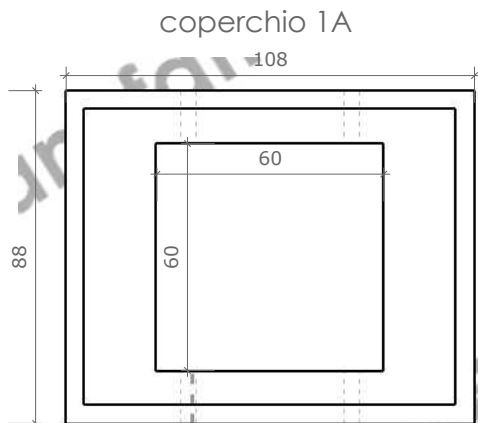

POZZETTO FIBRE OTTICHE 90x70

COMPOSIZIONE DEL POZZETTO

Elemento	Peso (kg)
1A Anello per chiusino 60x60	160
1B Anello per chiusino 70x80	110
2 Sopralzo da 10 cm	80
3 Sopralzo da 20 cm	160
4 Anello di fondo	370