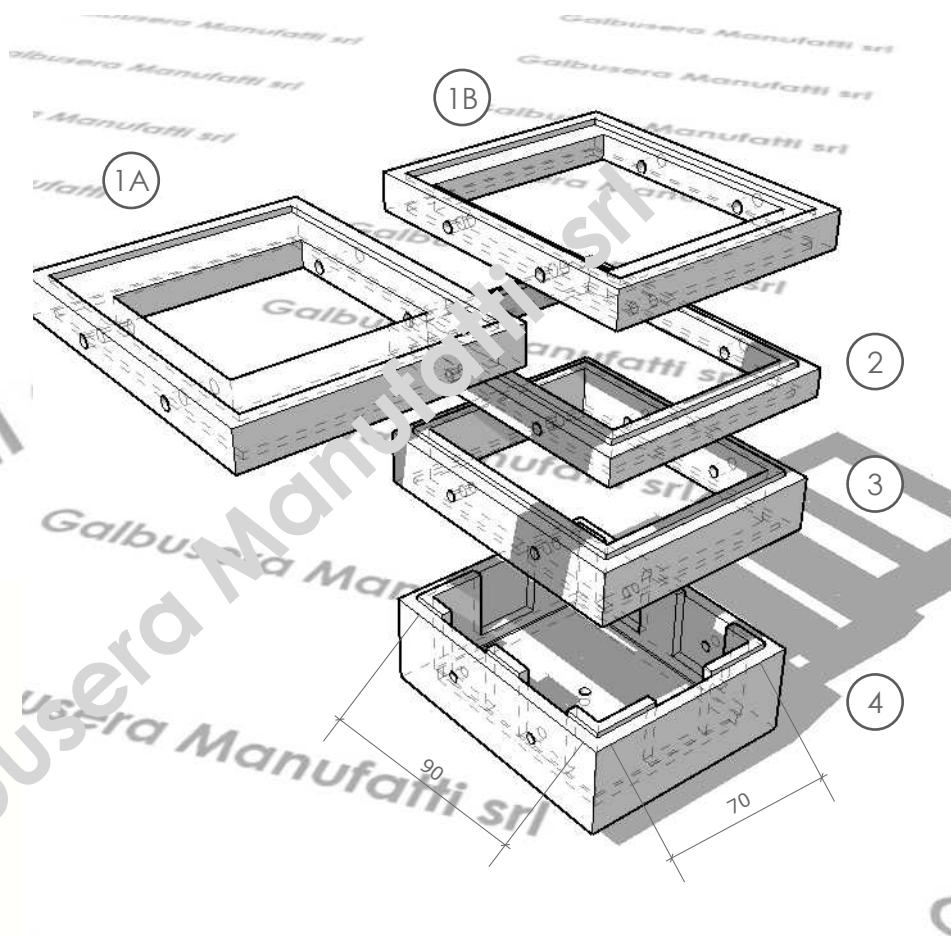

POZZETTO FIBRE OTTICHE 90x70

COMPOSIZIONE DEL POZZETTO

Elemento	Peso (kg)
1A Anello per chiusino 60x60	160
1B Anello per chiusino 70x80	110
2 Sopralzo da 10 cm	80
3 Sopralzo da 20 cm	160
4 Anello di fondo	370