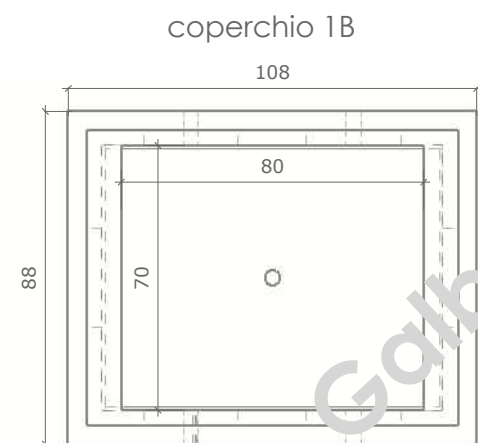

POZZETTO FIBRE OTTICHE 90x70

COMPOSIZIONE DEL POZZETTO

Elemento	Peso (kg)
1A Anello per chiusino 60x60	160
1B Anello per chiusino 70x80	110
2 Sopralzo da 10 cm	80
3 Sopralzo da 20 cm	160
4 Anello di fondo	370