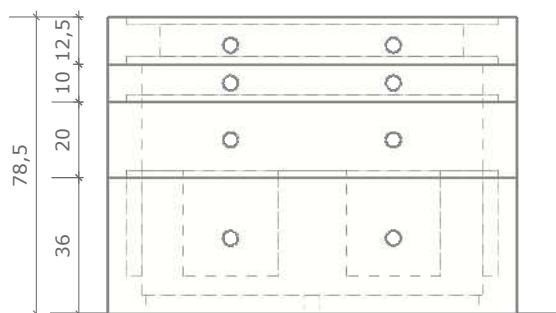

POZZETTO FIBRE OTTICHE 90x70

COMPOSIZIONE DEL POZZETTO

Elemento	Peso (kg)
1A Anello per chiusino 60x60	160
1B Anello per chiusino 70x80	110
2 Sopralzo da 10 cm	80
3 Sopralzo da 20 cm	160
4 Anello di fondo	370