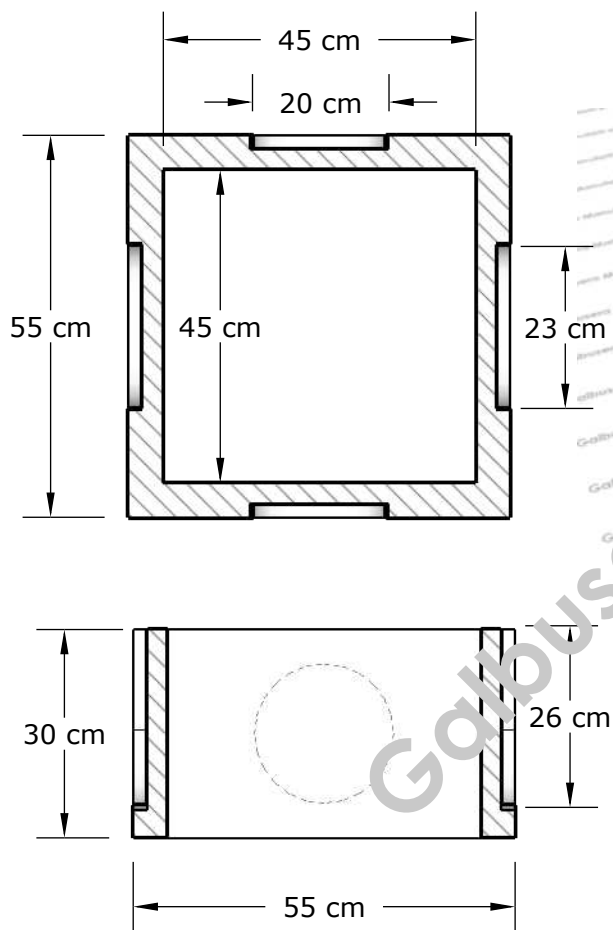

SCHEDA TECNICA ANELLO MILANO

RAGGIUNGI QUOTA
 misure in cm

A	B	H	S	kg
55	55	10	5	27
55	55	15	5	40

tav. 05