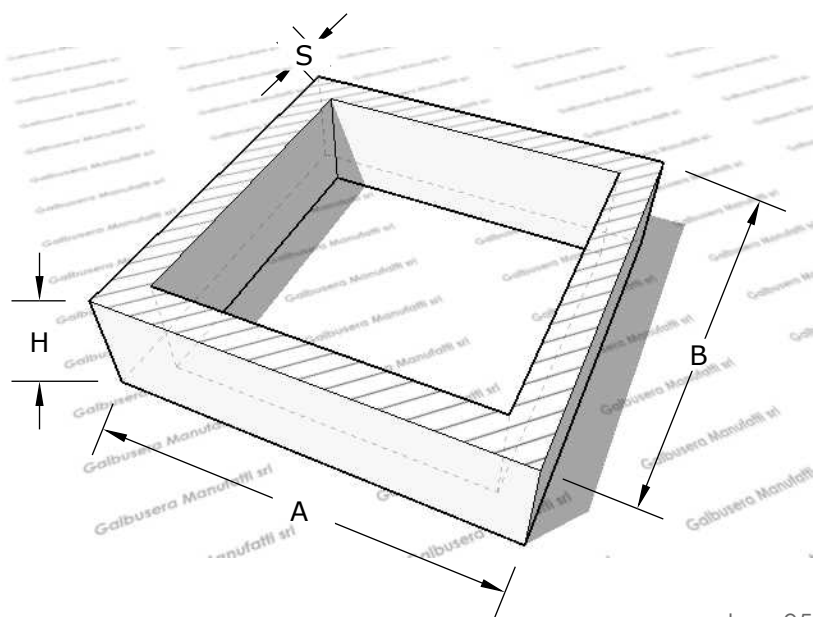

SCHEDA TECNICA ANELLO MILANO

RAGGIUNGI QUOTA
 misure in cm

A	B	H	S	kg
55	55	10	5	27
55	55	15	5	40

tav. 05