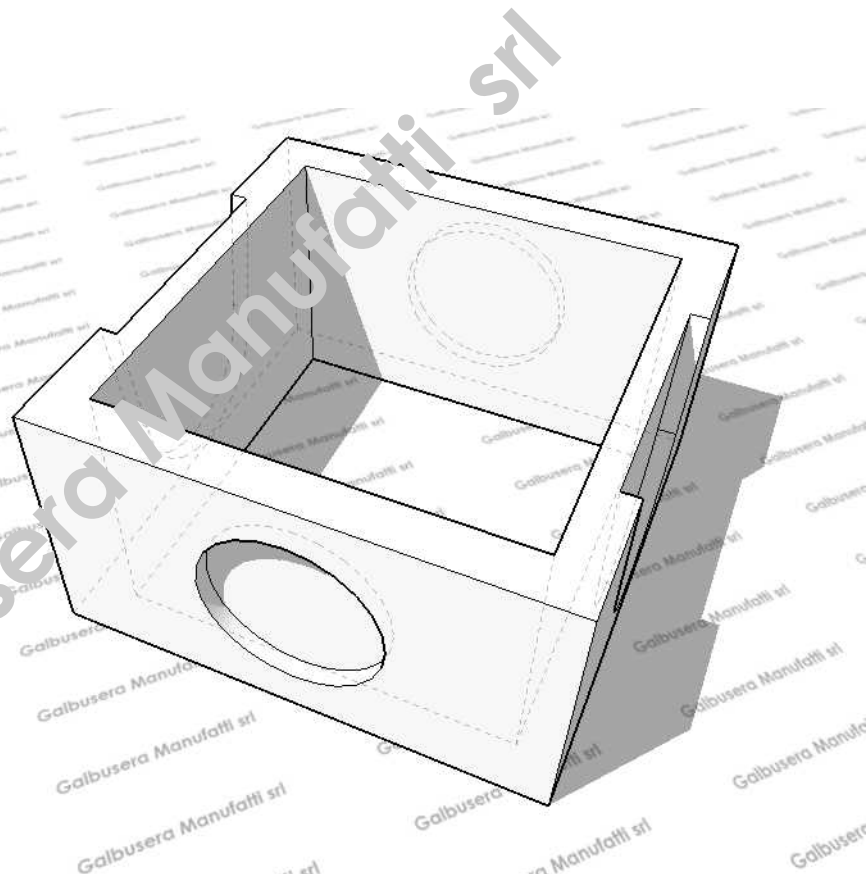

SCHEDA TECNICA ANELLO MILANO

RAGGIUNGI QUOTA
 misure in cm

A	B	H	S	kg
55	55	10	5	27
55	55	15	5	40

tav. 05