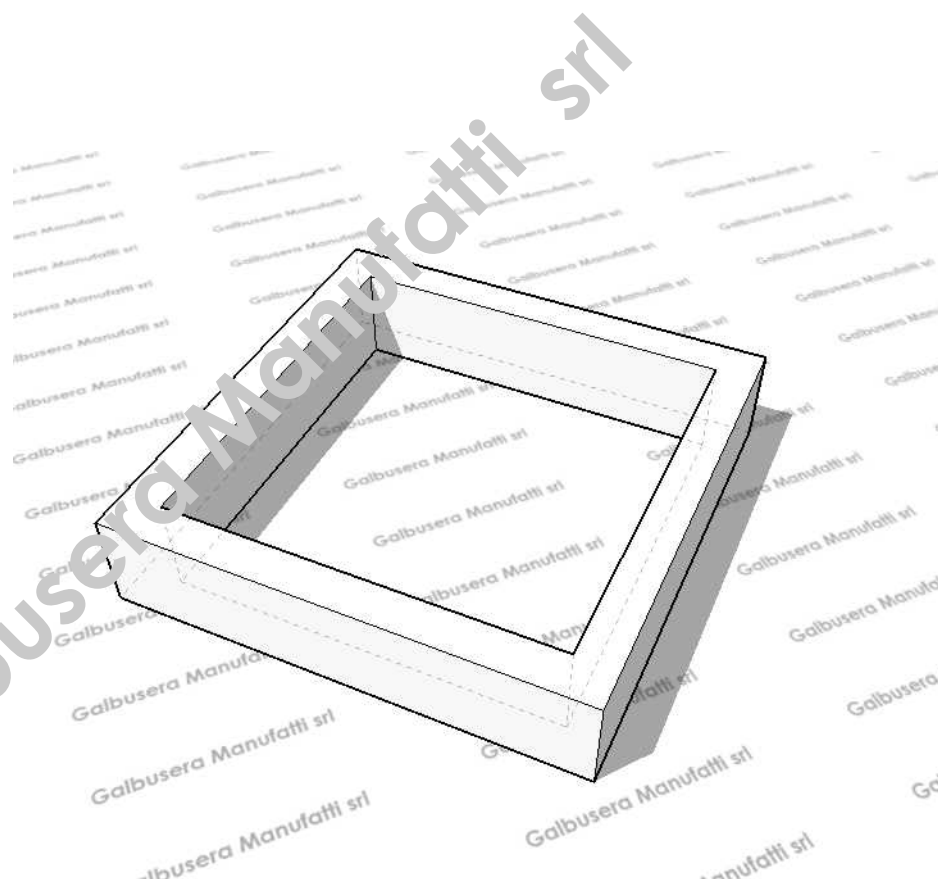

## SCHEDA TECNICA ANELLO RAGGIUNGIQUOTA BASE

DESCRIZIONE	A	B	C	D	S	H	Kg
Anello 36x36cm	36	36	30	30	4	10	16
Anello 47x47cm	47	47	40	40	4	10	21
Anello 60x60cm	60	60	50	50	4	10	30
Anello 70x70cm	70	70	60	60	4	10	45