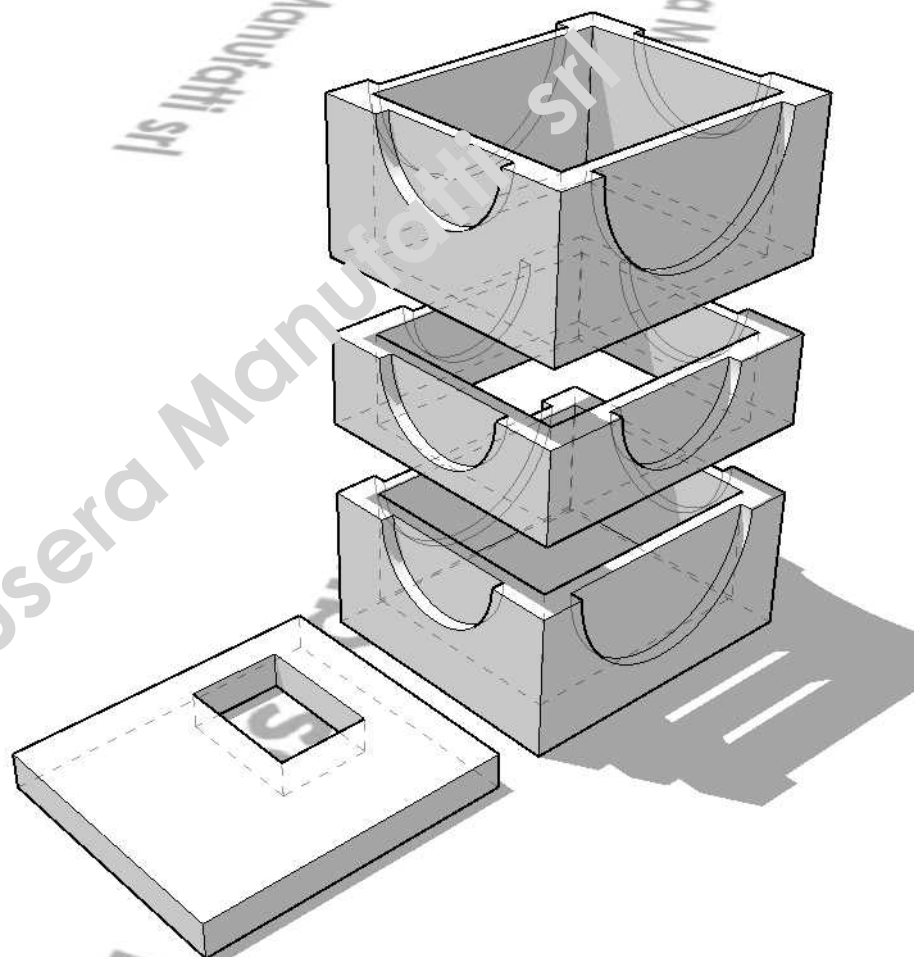

CAMERETTA 140X120 INTERNA

| Elemento | AxB | CxD | E | H | LT LUNGO | LT CORTO | Peso |
|----------|---------|---------|----|----|----------|----------|------|
| | cm | cm | cm | cm | cm | cm | kg |
| Fondo | 140x120 | 170x150 | 15 | 80 | 120/60 | 80/40 | 2000 |
| Anello | 140x120 | 170x150 | 15 | 50 | 80/40 | 80/40 | 1000 |
| Anello | 140x120 | 170x150 | 15 | 80 | 120/60 | 80/40 | 1500 |
| Soletta | - | 170x150 | - | 20 | - | - | 1050 |