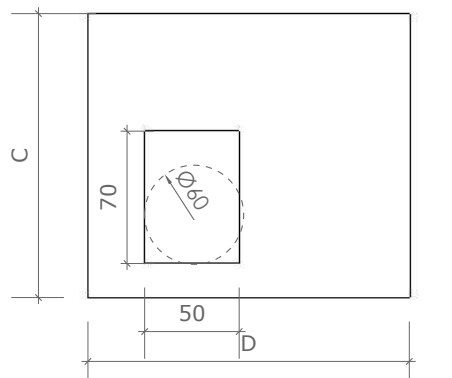

CAMERETTA 140X120 INTERNA

| Elemento | AxB | CxD | E | H | LT LUNGO | LT CORTO | Peso |
|----------|---------|---------|----|----|----------|----------|------|
| | cm | cm | cm | cm | cm | cm | kg |
| Fondo | 140x120 | 170x150 | 15 | 80 | 120/60 | 80/40 | 2000 |
| Anello | 140x120 | 170x150 | 15 | 50 | 80/40 | 80/40 | 1000 |
| Anello | 140x120 | 170x150 | 15 | 80 | 120/60 | 80/40 | 1500 |
| Soletta | - | 170x150 | - | 20 | - | - | 1050 |