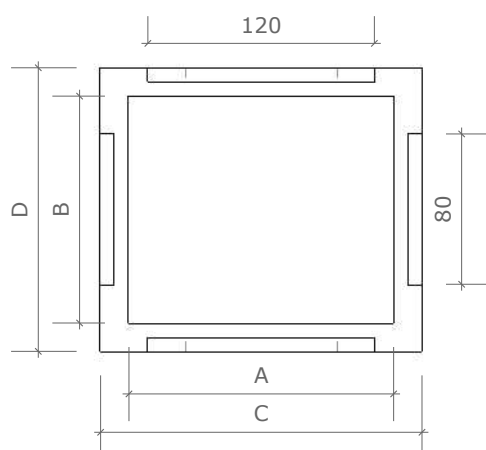

CAMERETTA 140X120 INTERNA

| Elemento | AxB | CxD | E | H | LT LUNGO | LT CORTO | Peso |
|----------|---------|---------|----|----|----------|----------|------|
| | cm | cm | cm | cm | cm | cm | kg |
| Fondo | 140x120 | 170x150 | 15 | 80 | 120/60 | 80/40 | 2000 |
| Anello | 140x120 | 170x150 | 15 | 50 | 80/40 | 80/40 | 1000 |
| Anello | 140x120 | 170x150 | 15 | 80 | 120/60 | 80/40 | 1500 |
| Soletta | - | 170x150 | - | 20 | - | - | 1050 |