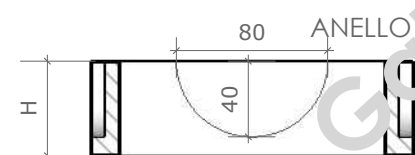

CAMERETTA 140X120 INTERNA

| Elemento | AxB | CxD | E | H | LT LUNGO | LT CORTO | Peso |
|----------|---------|---------|----|----|----------|----------|------|
| | cm | cm | cm | cm | cm | cm | kg |
| Fondo | 140x120 | 170x150 | 15 | 80 | 120/60 | 80/40 | 2000 |
| Anello | 140x120 | 170x150 | 15 | 50 | 80/40 | 80/40 | 1000 |
| Anello | 140x120 | 170x150 | 15 | 80 | 120/60 | 80/40 | 1500 |
| Soletta | - | 170x150 | - | 20 | - | - | 1050 |