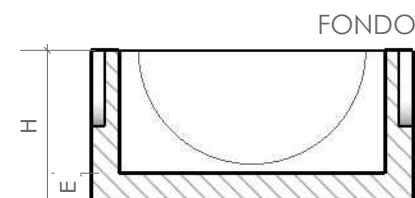

CAMERETTA 140X120 INTERNA

| Elemento | AxB | CxD | E | H | LT LUNGO | LT CORTO | Peso |
|----------|---------|---------|----|----|----------|----------|------|
| | cm | cm | cm | cm | cm | cm | kg |
| Fondo | 140x120 | 170x150 | 15 | 80 | 120/60 | 80/40 | 2000 |
| Anello | 140x120 | 170x150 | 15 | 50 | 80/40 | 80/40 | 1000 |
| Anello | 140x120 | 170x150 | 15 | 80 | 120/60 | 80/40 | 1500 |
| Soletta | - | 170x150 | - | 20 | - | - | 1050 |