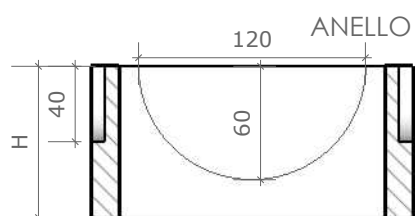

CAMERETTA 140X120 INTERNA

| Elemento | AxB | CxD | E | H | LT LUNGO | LT CORTO | Peso |
|----------|---------|---------|----|----|----------|----------|------|
| | cm | cm | cm | cm | cm | cm | kg |
| Fondo | 140x120 | 170x150 | 15 | 80 | 120/60 | 80/40 | 2000 |
| Anello | 140x120 | 170x150 | 15 | 50 | 80/40 | 80/40 | 1000 |
| Anello | 140x120 | 170x150 | 15 | 80 | 120/60 | 80/40 | 1500 |
| Soletta | - | 170x150 | - | 20 | - | - | 1050 |