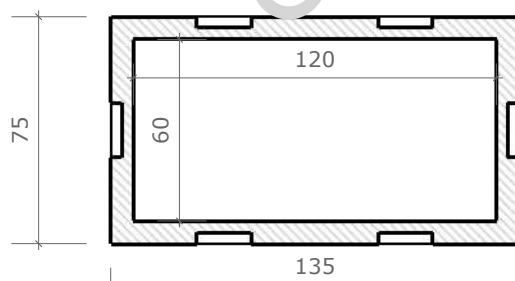

CAMERETTA 60X120 CM INTERNO

400 KG

200 KG

SOLETTA 95X150 H15 CM
 400 KG

tav. 24