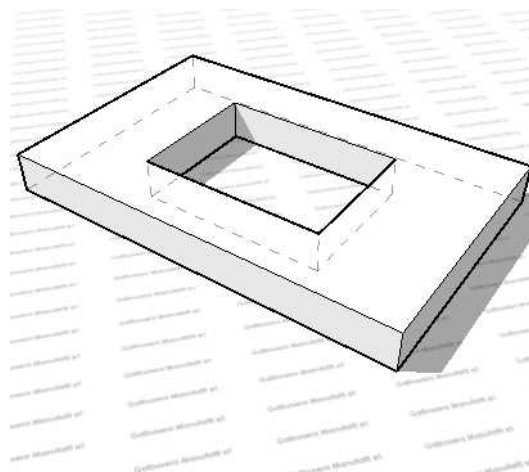

CAMERETTA 60X120 CM INTERNO

400 KG

200 KG

SOLETTA 95X150 H15 CM
 400 KG

tav. 24