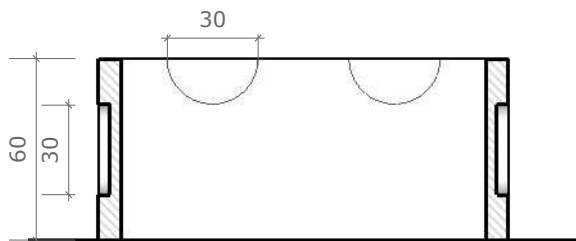

CAMERETTA 60X120 CM INTERNO

400 KG

200 KG

SOLETTA 95X150 H15 CM
 400 KG

tav. 24