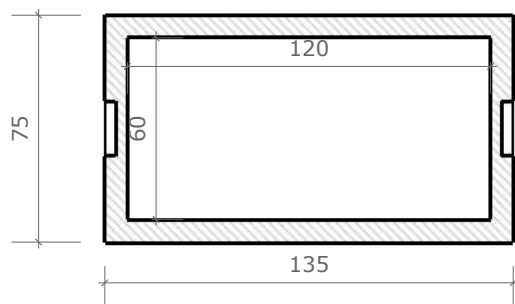

CAMERETTA 60X120 CM INTERNO

400 KG

200 KG

SOLETTA 95X150 H15 CM
 400 KG

tav. 24