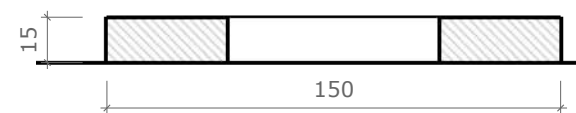

CAMERETTA 60X120 CM INTERNO

400 KG

200 KG

SOLETTA 95X150 H15 CM
 400 KG

tav. 24