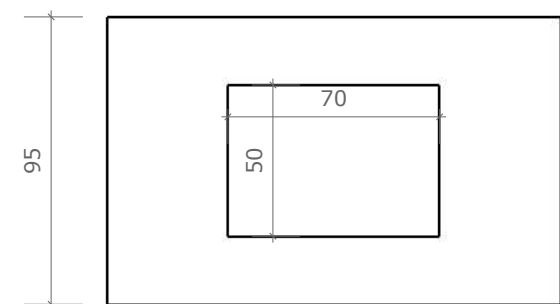

CAMERETTA 60X120 CM INTERNO

400 KG

200 KG

SOLETTA 95X150 H15 CM
 400 KG

tav. 24