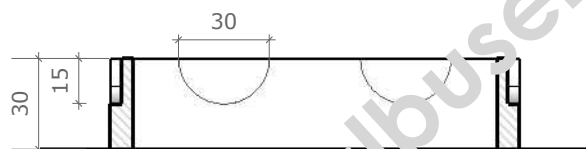

CAMERETTA 60X120 CM INTERNO

400 KG

200 KG

SOLETTA 95X150 H15 CM
 400 KG

tav. 24