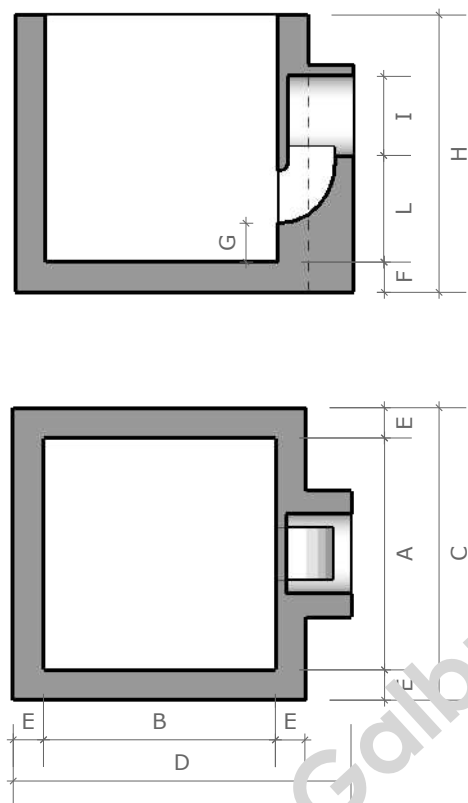

## POZZETTO SIFONATO 45X45

Misure esterne cm	Misure interne cm	Spessore pareti cm	Spessore fondo cm	Altezza cm	Impronte cm			Peso Kg
<b>POZZETTO SIFONATO 45X45 INTERNO h55</b>								
C-D	A-B	E	F	H	G	I	L	
58x67	45x45	6	5	55	10	16	23	230
<b>POZZETTO SIFONATO 45X45 INTERNO h80</b>								
58X67	45X45	6	5	80	10	20	34	300