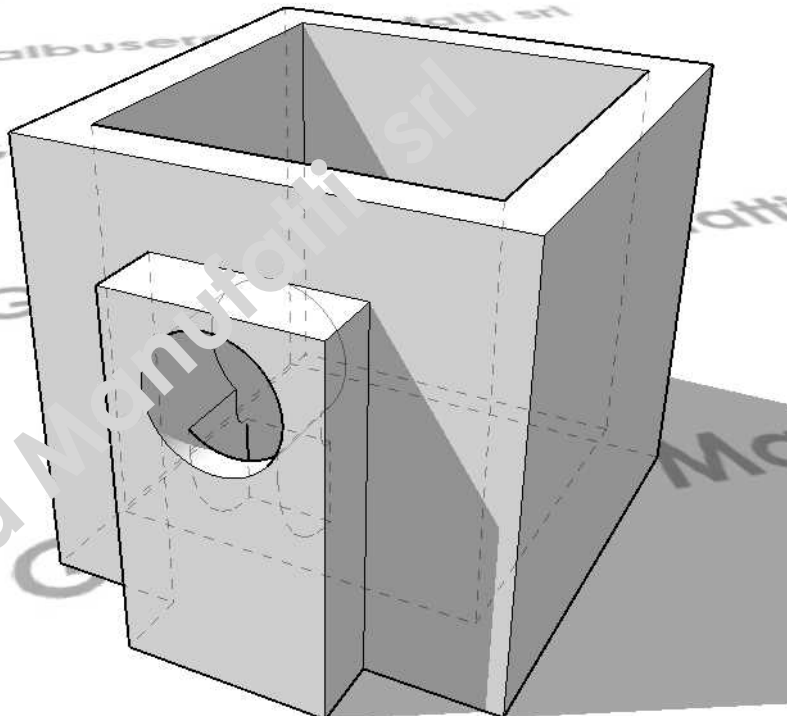

## POZZETTO SIFONATO 45X45

Misure esterne cm	Misure interne cm	Spessore pareti cm	Spessore fondo cm	Altezza cm	Impronte cm			Peso Kg
<b>POZZETTO SIFONATO 45X45 INTERNO h55</b>								
C-D	A-B	E	F	H	G	I	L	
58x67	45x45	6	5	55	10	16	23	230
<b>POZZETTO SIFONATO 45X45 INTERNO h80</b>								
58X67	45X45	6	5	80	10	20	34	300