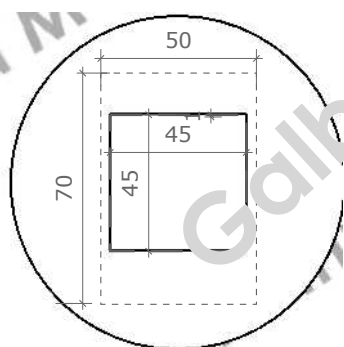

POZZI A TENUTA

	DIMENSIONI (cm)	PESO (kg)	CAPACITA' (l)
Anello Ø80 senza bicchiere	Ø80 h50	110	251
Fondo Ø80 senza bicchiere	Ø80 h55	170	251
Soletta pedonale Ø90	Ø90 h9	125	
Anello Ø100	Ø100 h70	400	550
Fondo Ø100	Ø100 h70	600	471
Soletta carrabile Ø112	Ø112 h16	320	
Anello Ø125	Ø125 h70	470	859
Anello Ø125	Ø125 h70	670	724
Soletta carrabile Ø135	Ø135 h15	450	
Anello Ø150	Ø150 h70	600	1236
Fondo Ø150	Ø150 h70	1000	1060
Soletta carrabile Ø160	Ø160 h16	620	
Anello Ø200	Ø200 h70	750	2200
Fondo Ø200	Ø200 h75	1800	1884
Soletta carrabile Ø226	Ø226 h20	1600	