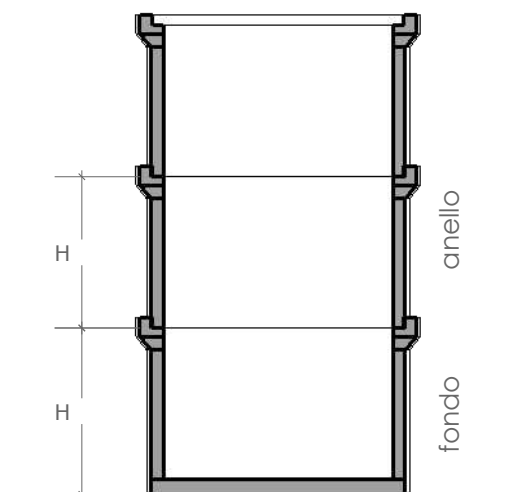

POZZI A TENUTA

	DIMENSIONI (cm)	PESO (kg)	CAPACITA' (l)
Anello Ø80 senza bicchiere	Ø80 h50	110	251
Fondo Ø80 senza bicchiere	Ø80 h55	170	251
Soletta pedonale Ø90	Ø90 h9	125	
Anello Ø100	Ø100 h70	400	550
Fondo Ø100	Ø100 h70	600	471
Soletta carrabile Ø112	Ø112 h16	320	
Anello Ø125	Ø125 h70	470	859
Anello Ø125	Ø125 h70	670	724
Soletta carrabile Ø135	Ø135 h15	450	
Anello Ø150	Ø150 h70	600	1236
Fondo Ø150	Ø150 h70	1000	1060
Soletta carrabile Ø160	Ø160 h16	620	
Anello Ø200	Ø200 h70	750	2200
Fondo Ø200	Ø200 h75	1800	1884
Soletta carrabile Ø226	Ø226 h20	1600	