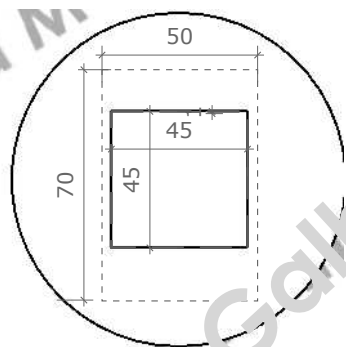

POZZI PERDENTI

	DIMENSIONI (cm)	PESO (kg)	CAPACITA' (l)
Anello Ø80 senza bicchiere Soletta pedonale Ø90	Ø80 h50 Ø90 h9	110 125	251
Anello Ø100 Soletta carrabile Ø112	Ø100 h70 Ø112 h16	400 320	550
Anello Ø125 Soletta carrabile Ø135	Ø125 h70 Ø135 h15	470 450	859
Anello Ø150 Soletta carrabile Ø160	Ø150 h70 Ø160 h16	600 620	1236
Anello Ø200 Soletta carrabile Ø226	Ø200 h70 Ø226 h20	750 1600	2200