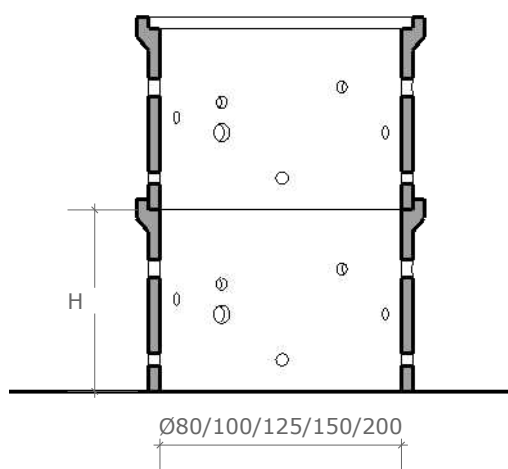

POZZI PERDENTI

	DIMENSIONI (cm)	PESO (kg)	CAPACITA' (l)
Anello Ø80 senza bicchiere Soletta pedonale Ø90	Ø80 h50 Ø90 h9	110 125	251
Anello Ø100 Soletta carrabile Ø112	Ø100 h70 Ø112 h16	400 320	550
Anello Ø125 Soletta carrabile Ø135	Ø125 h70 Ø135 h15	470 450	859
Anello Ø150 Soletta carrabile Ø160	Ø150 h70 Ø160 h16	600 620	1236
Anello Ø200 Soletta carrabile Ø226	Ø200 h70 Ø226 h20	750 1600	2200